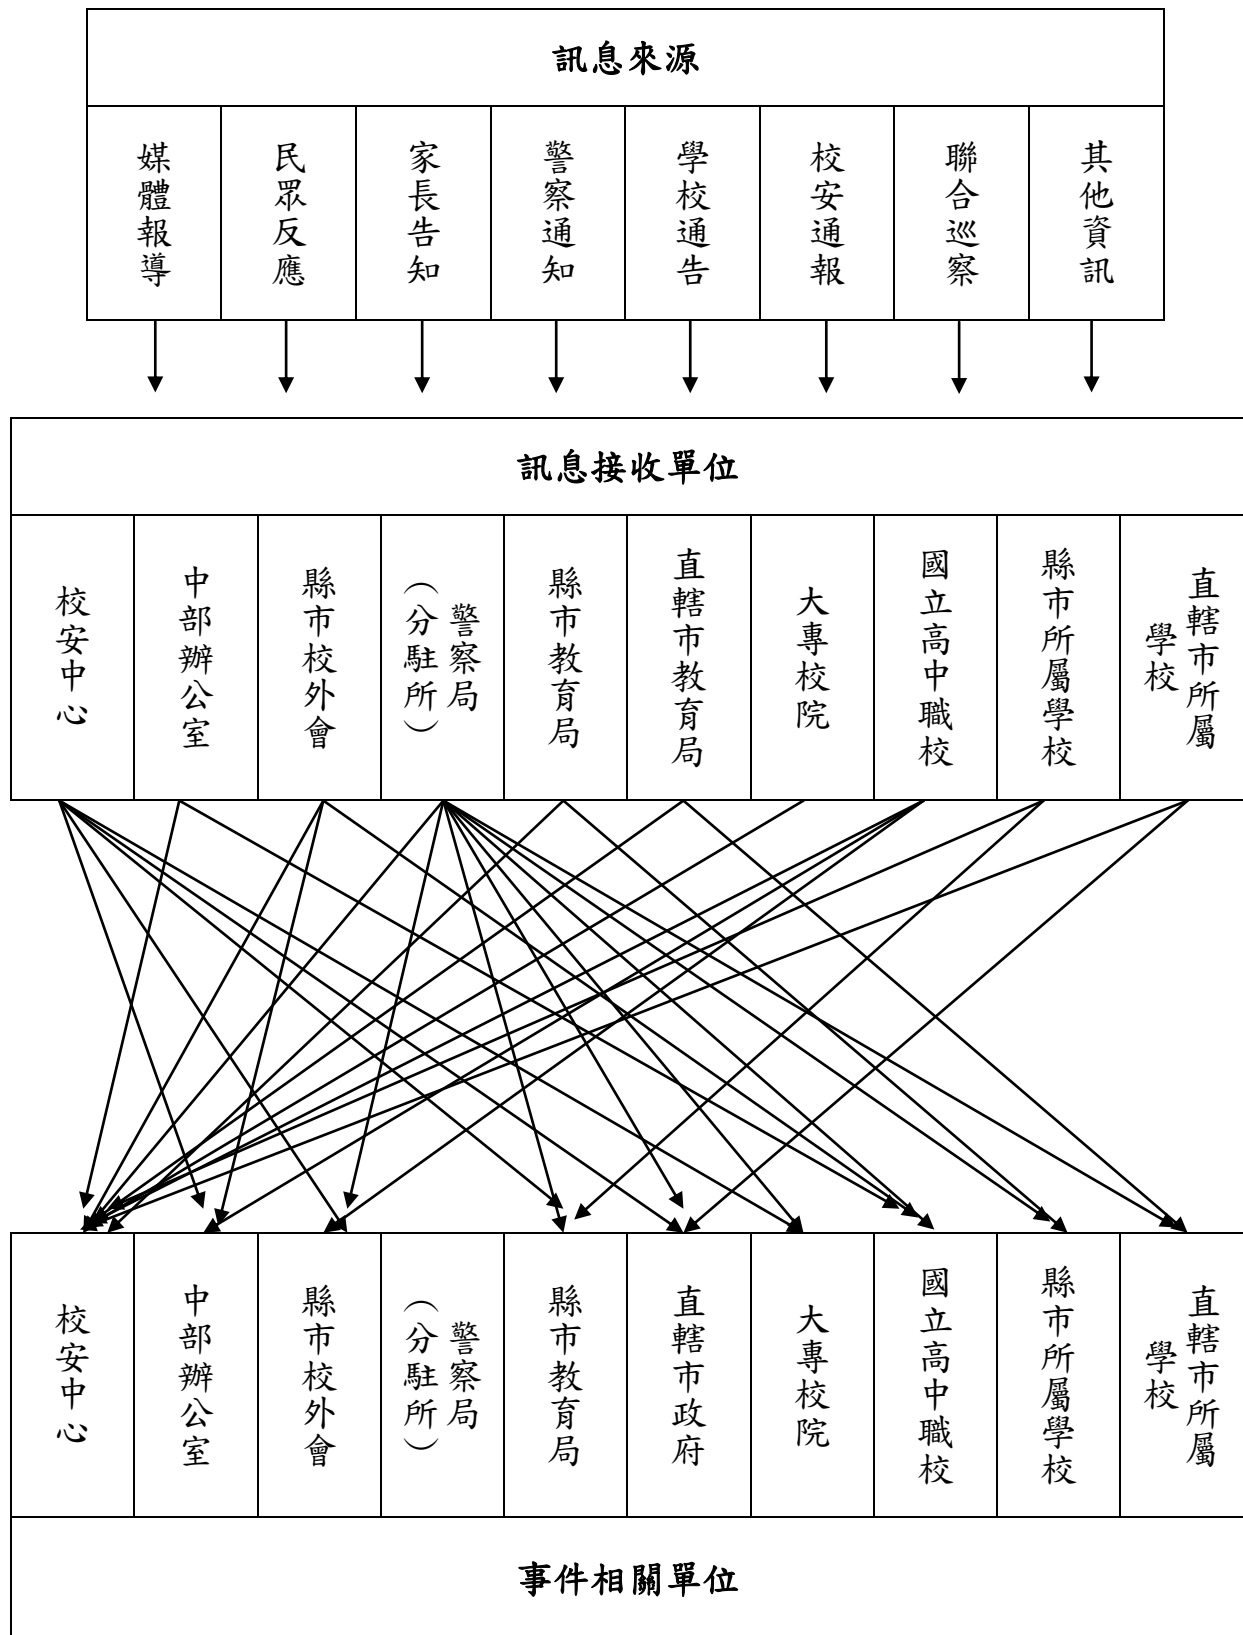

新化國中校園藥物濫用、暴力、霸凌及黑道勢力介入事件通報流程圖

註：事件倘涉及違法或民刑事責任，應即通知警方（警察局、分局、分駐所）處置