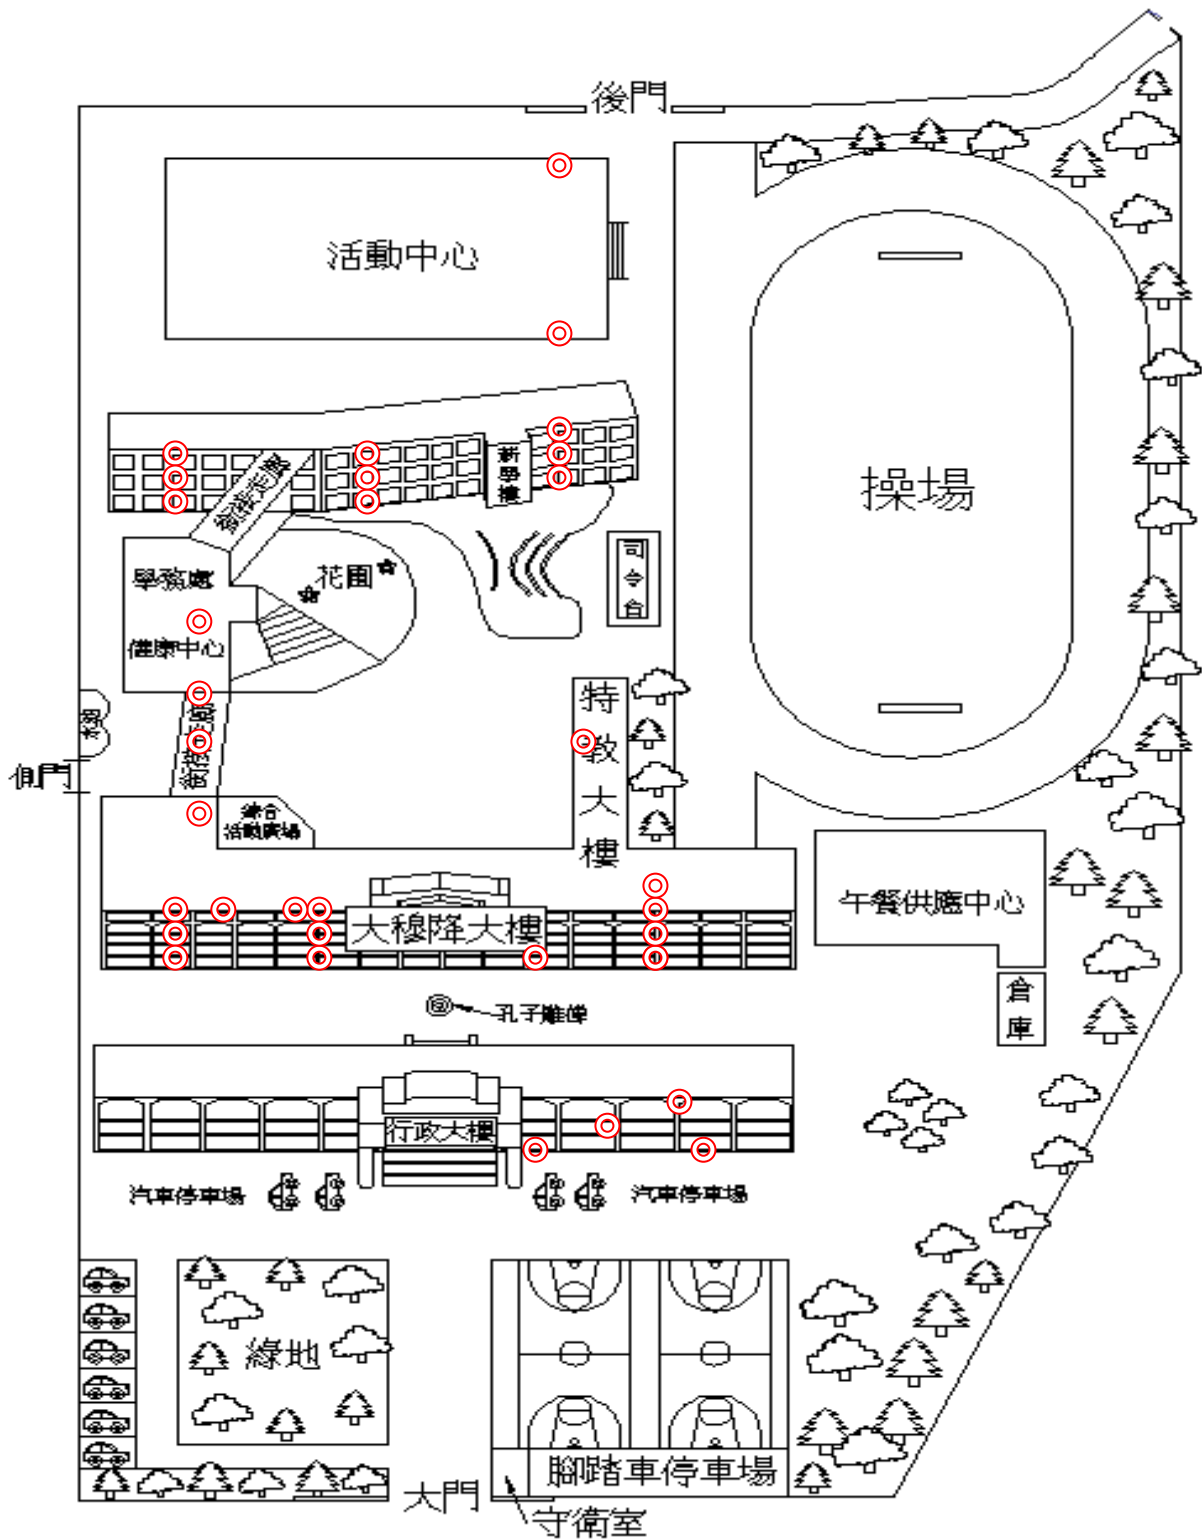

台南市立新化國中飲水機分佈圖

- 註：1.活動中心：2 台
 2.新學樓：9 台
 4.特教大樓：1 台
 5.大目降大樓：16 台
 6.行政大樓：4 台 共 32